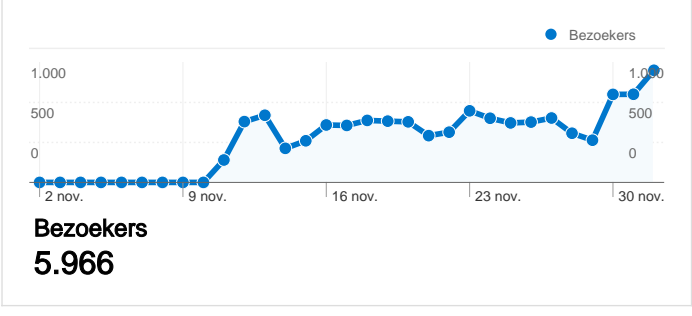

## Sitegebruik

**17.327** Bezoeken

**24,46%** Weigeringspercentage

**69.705** Paginaweergaves

**00:02:40** Gem. tijd op site

**4,02** Pagina's/bezoek

**32,47%** Nieuw bezoekpercentage

## Overzicht van bezoekers

## 5.966 mensen hebben deze site bezocht

17.327 Bezoeken

5.966 Unieke bezoekers

69.705 Paginaweergaves

4,02 Gemiddelde paginaweergaves

00:02:40 Tijd op site

24,46% Weigeringspercentage

32,47% Nieuwe bezoeken

1 - 10 van 43

Pagina's op deze site zijn in totaal 69.705 keer bekeken

 69.705 Paginaweergaves

 55.565 Unieke paginaweergaves

 24,46% Weigeringspercentage