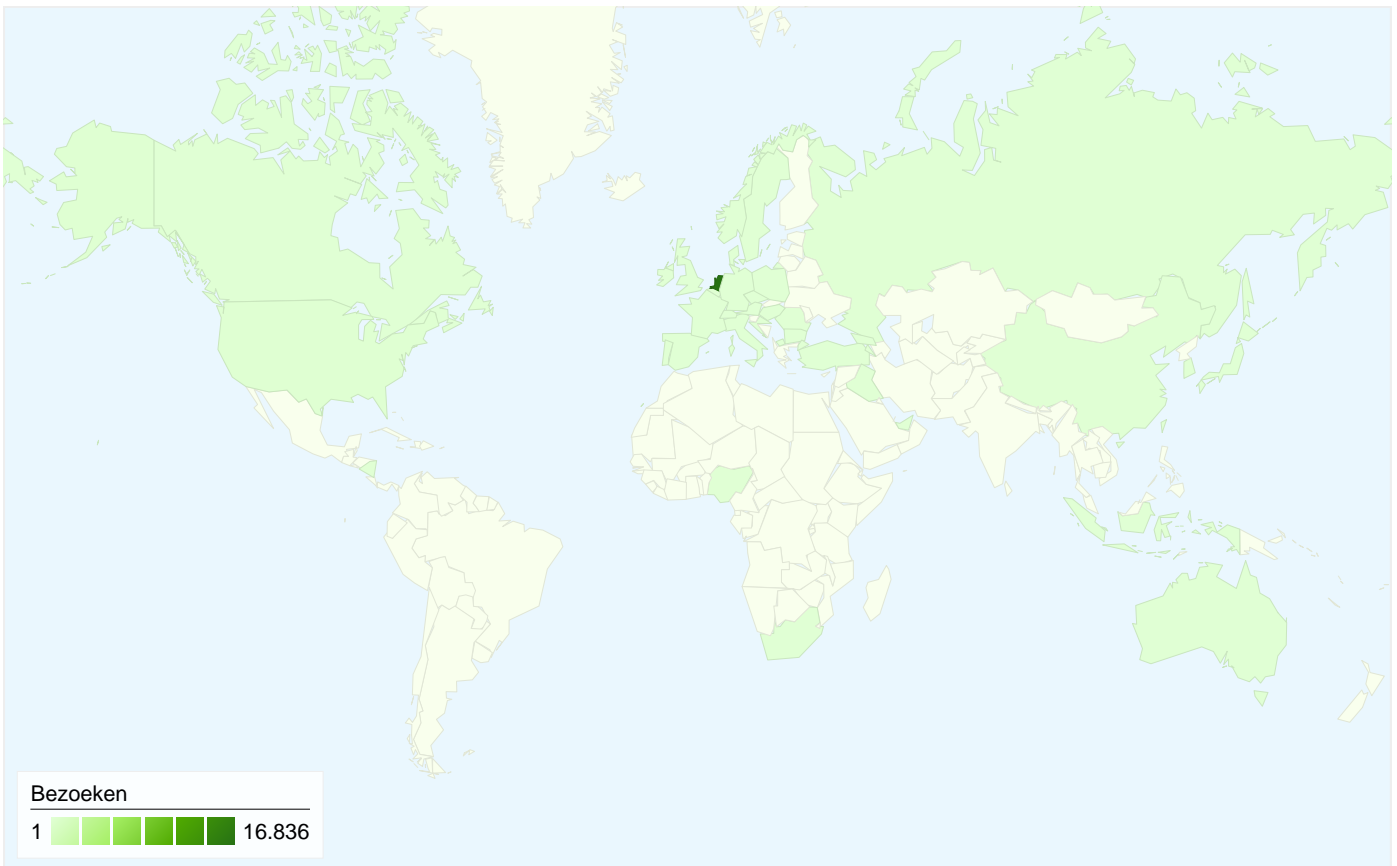

17.327 bezoeken zijn afkomstig van 43 landen/gebieden.

Sitegebruik

Land/gebied	Bezoeken	Pagina's/bezoek	Gem. tijd op site	Nieuw bezoekpercentage	Weigeringspercentage
Bezoeken 17.327 Percentage van sitetotaal: 100,00%	Pagina's/bezoek 4,02 Sitegem.: 4,02 (0,00%)	Gem. tijd op site 00:02:40 Sitegem.: 00:02:40 (0,00%)	Nieuw bezoekpercentage 32,52% Sitegem.: 32,47% (0,16%)	Weigeringspercentage 24,46% Sitegem.: 24,46% (0,00%)	
Netherlands	16.836	4,03	00:02:40	32,11%	24,24%
United States	140	4,34	00:04:07	27,14%	23,57%
Belgium	73	3,77	00:01:43	43,84%	28,77%
Germany	44	4,20	00:01:04	61,36%	22,73%
Spain	37	3,97	00:01:47	32,43%	18,92%
Switzerland	33	1,97	00:00:40	27,27%	54,55%
United Kingdom	32	3,75	00:02:26	75,00%	34,38%
Canada	23	2,83	00:00:35	47,83%	30,43%
France	19	2,11	00:00:14	47,37%	73,68%
Sweden	15	3,93	00:01:16	60,00%	20,00%

1 - 10 van 43