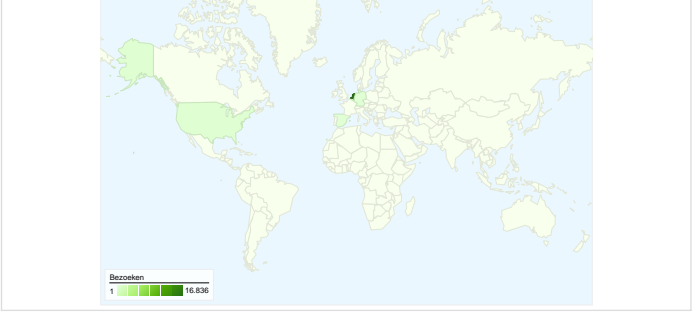

## Sitegebruik

**17.327** Bezoeken

**24,46%** Weigeringspercentage

**69.705** Paginaweergaves

**00:02:40** Gem. tijd op site

**4,02** Pagina's/bezoek

**32,47%** Nieuw bezoekpercentage

## Overzicht van bezoekers

## Overzicht van verkeersbronnen

## 5.966 mensen hebben deze site bezocht

17.327 Bezoeken

5.966 Unieke bezoekers

69.705 Paginaweergaves

4,02 Gemiddelde paginaweergaves

00:02:40 Tijd op site

24,46% Weigeringspercentage

32,47% Nieuwe bezoeken