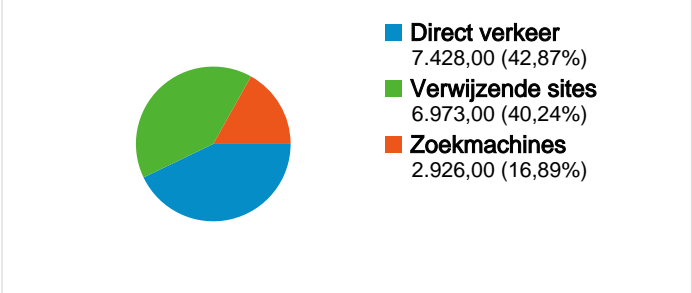

Overzicht van verkeersbronnen

Overzicht van inhoud

Pagina's	Paginaweergaves	Weergavepercentage
/	18.533	26,59%
/Home.html	15.543	22,30%
/Actienieuws.html	6.005	8,61%
/Acties.html	3.715	5,33%
/Acties/Acties%20in%20planni	2.336	3,35%